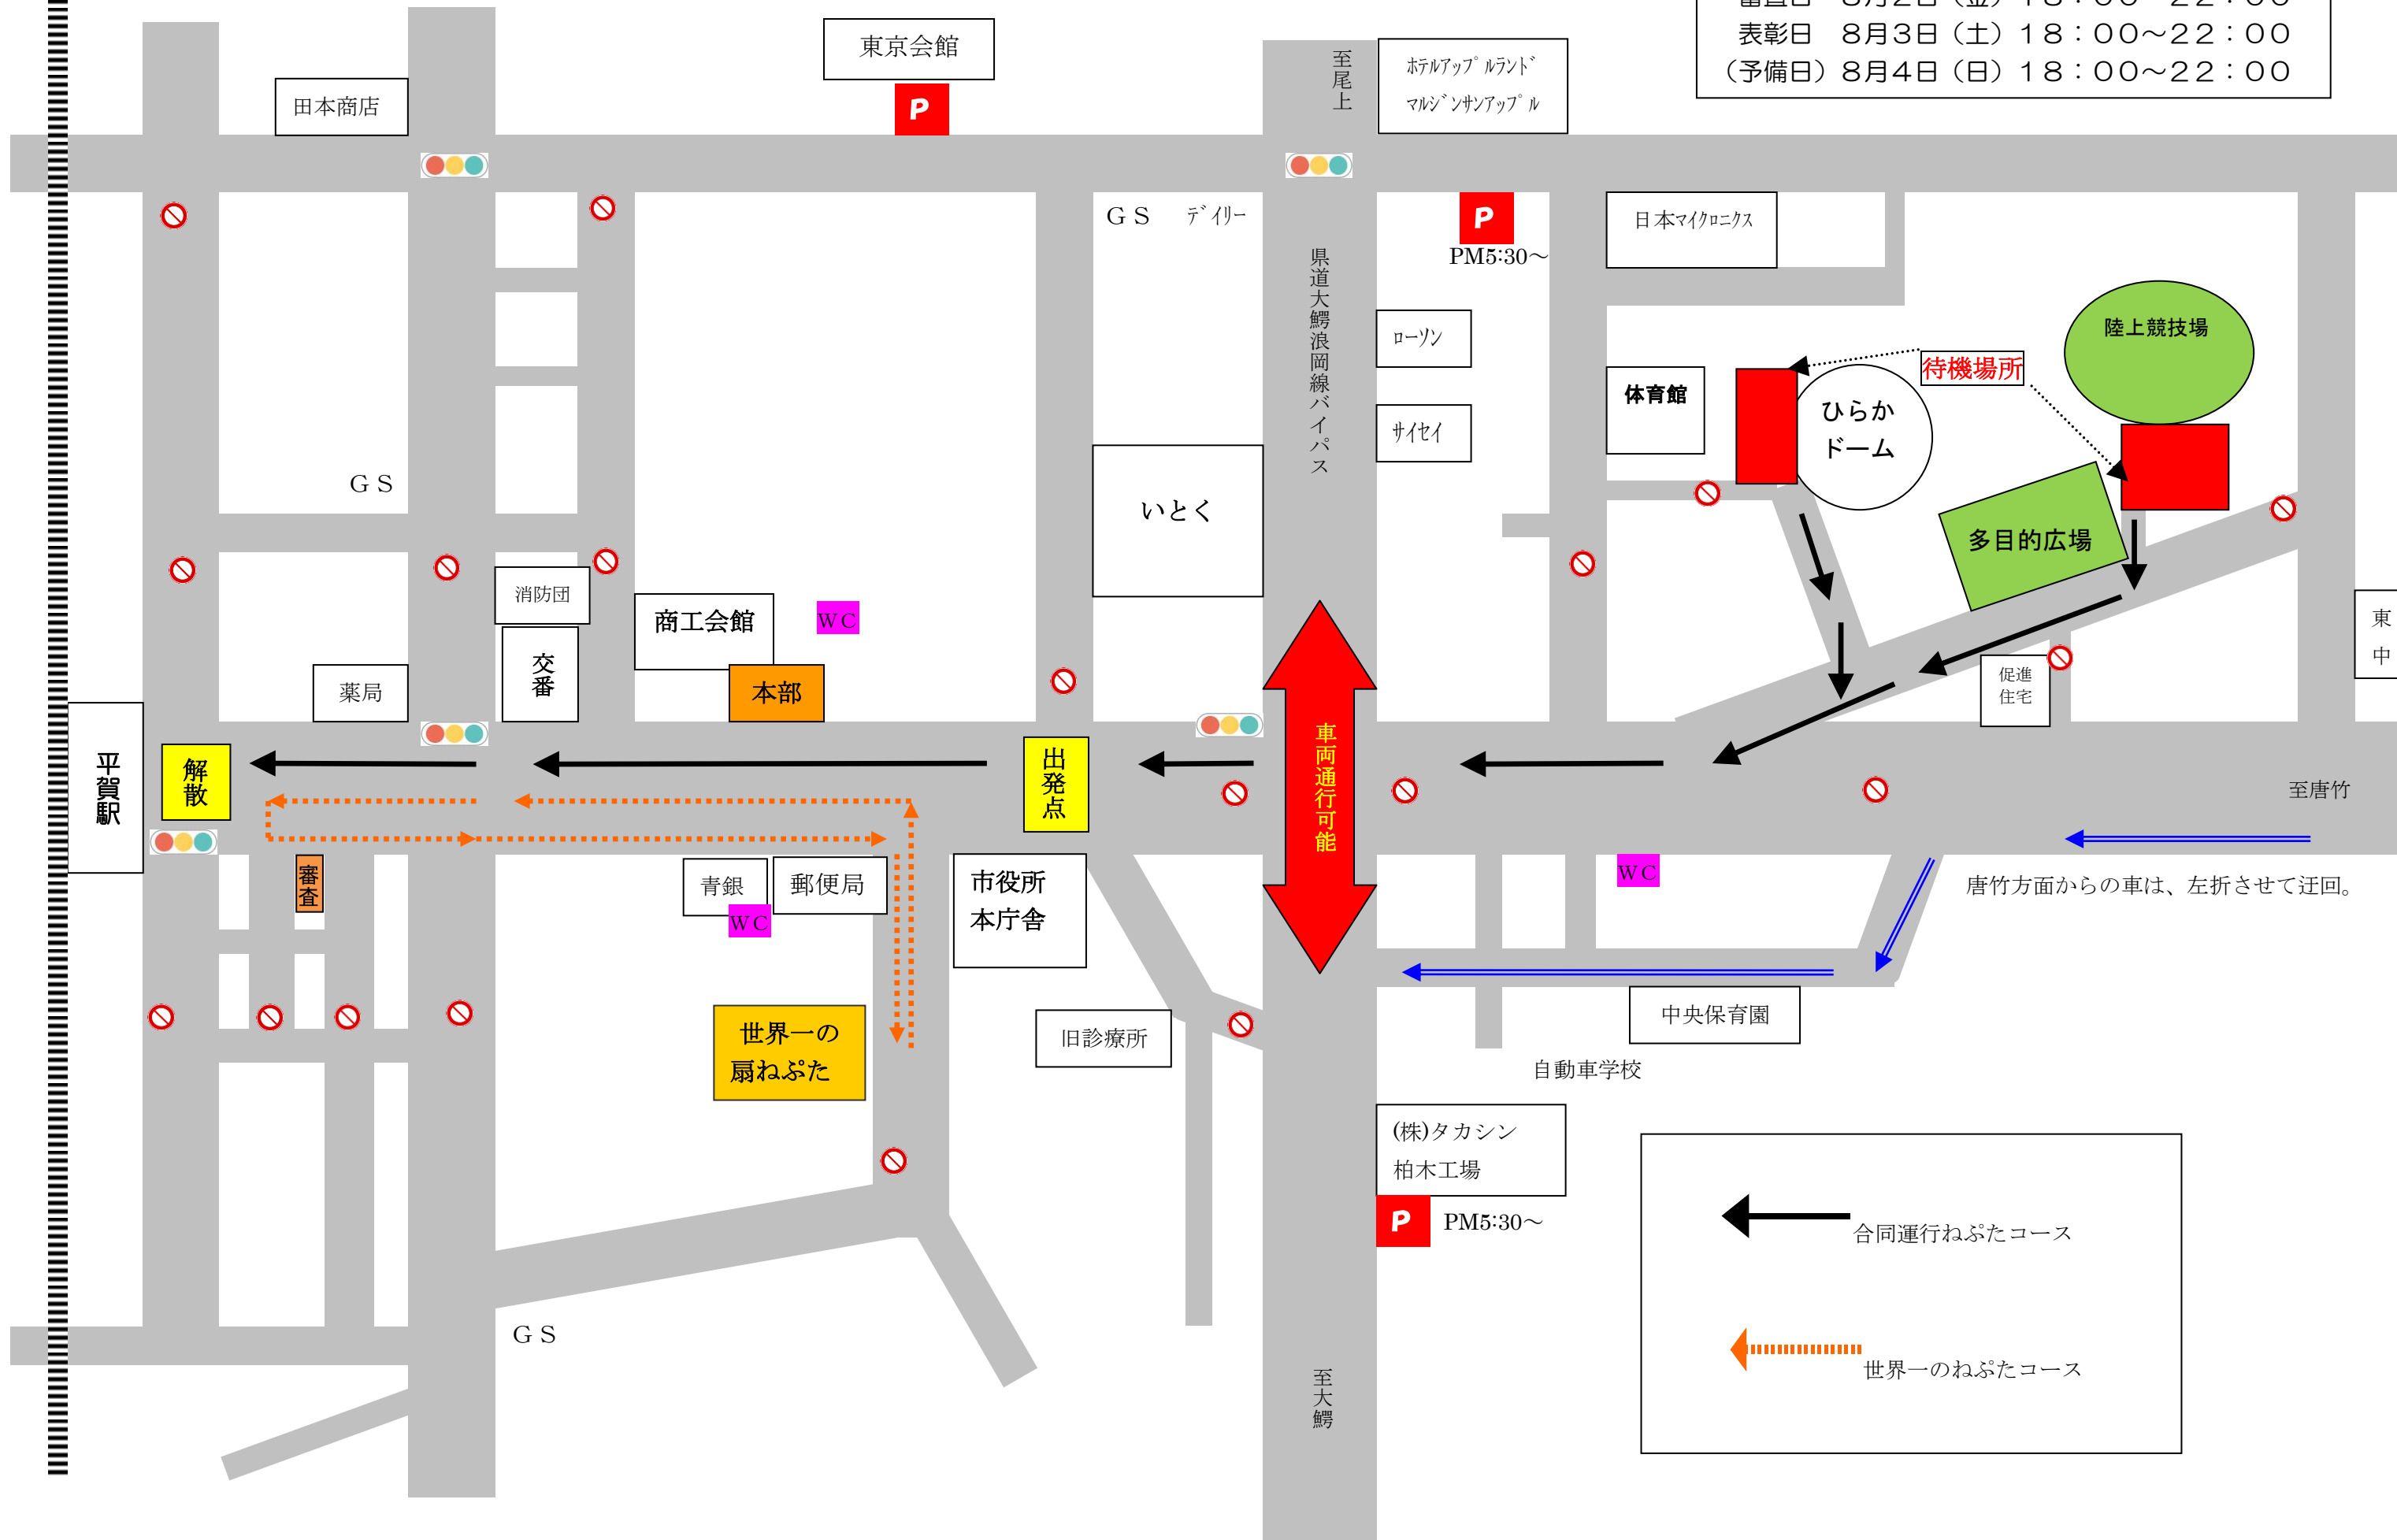

まつり期間中の交通規制について皆様のご理解とご協力をお願い申し上げます。

平川ねぶたまつり 2019 交通規制図

審査日	8月2日(金)	18:00~22:00
表彰日	8月3日(土)	18:00~22:00
(予備日)	8月4日(日)	18:00~22:00

車両通行可能

唐竹方面からの車は、左折させて迂回。

← 合同運行ねぶたコース

← 世界一のねぶたコース