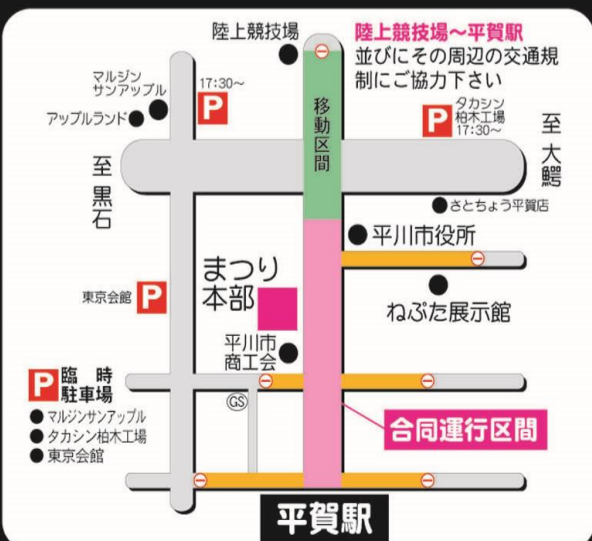

平川

令和元年

ねぶた

まつり

まつり

弘南鉄道臨時列車のご案内

ねぶたまつり開催時には、下記の通り臨時列車が運行されます。

◇弘前行(各駅停車) 平賀駅22:06発

◇黒石行(各駅停車) 平賀駅22:13発

ご来場の際には、公共交通機関をご利用下さい。

※まつり期間中、運行コース及びその周辺での小型無人機(ドローン)の使用を禁止します。

場所取りの禁止

運行コース周辺に場所取りのために置かれた敷物やガムテープなどは、撤去・処分致します。また、クレヨン等での場所取りも禁止致します。

ルールやマナーを守り、楽しいねぶたまつりにしましょう。

交通混雑緩和のため、お車での来場はお控え下さい。

賞の種類

平川ねぶた大賞(青森県知事賞)・優秀賞・優良賞・敢闘賞・実行委員会賞・奨励賞・運行賞・連続出場賞

参加団体(運行順)

特別養護老人ホーム緑青園・青森県立柏木農業高等学校(株)日本マイクロニクス・八幡崎ねぶた同志会・心友會・向陽ねぶた愛好会・館田町会(社会福祉法人三笠苑)・杉館ねぶた愛好会・広船子ども会・松館町会・金屋同志会・三町会ねぶた会・唐竹ねぶた会・猿賀ねぶた会・新屋町会・扇会・館山・松崎ねぶた組・大光寺ねぶた愛好会・李平三和会・平田森ねぶた会・平成町会・光城ねぶた会・本町ねぶた会・町居ねぶた会・南田中子供会・柏木町ねぶた愛好会・鵬友会・尾崎町会・世界一の扇ねぶた実行実行委員会

参加台数 29台

最後尾「世界一の扇ねぶた」

日時

八月二日(金)〜三日(土)

【両日とも午後六時三〇分出陣】

※雨天順延の場合は四日(日)

主催 平川ねぶたまつり実行委員会

(平川市商工会内 TEL 0172-44-3055)