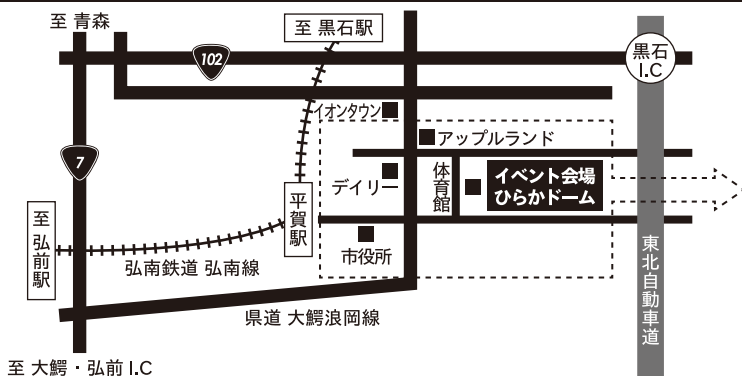

主な商品&出店(展)者一覧表

平川市物産協会

※内容については変更となる場合があります。

(株)木村食品工業 味付みずごぶ・味付身欠煮 おしんこみず・にしん昆布巻 味付姫竹	カネショウ(株) ハチミツ入りりんご酢 樽熟りんご酢 津軽のフルーツピネガーもも酢 りんごしょうゆ	カマタスポーツ スポーツ用品各種	菓子処 西谷 桃の菓子各種	ひらか産直友の会いちょうの木 高冷地野菜・地場野菜 果物・加工食品
工藤糰や みそ・こうじ ミニトマトジュース 漬物	中畑手焼きせんべい本舗 手焼きせんべい各種	ももさわ菓子舗 期間限定の かりんとまんじゅうレモン 平川市産ももチーズスフレ くず餅パー・桃プリン他	「津軽の桃」関連商品の他 地元のモノが大集合!! 	
(有)越後屋商店 おからこんにやく ジャンボおでん しらたきつかみ取り	丸新商事 豚まん ソフトアイス	香園 米粉焼きそば そばギョーザ		

会場案内図

〈開催場所〉 楽天イーグルスひらかドーム

※9月8日(土)・9日(日)は平賀体育館・テニスコート・トレーニングルーム・屋内温水プールの一般利用ができませんのでご了承ください。