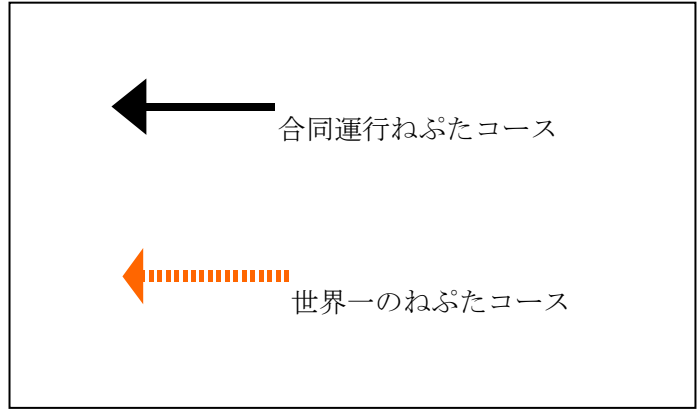

まつり期間中の交通規制について皆様のご理解とご協力をお願い申し上げます。

# 平川ねぶたまつり 2018 交通規制図

審査日	8月2日(木)	18:00~22:00
表彰日	8月3日(金)	18:00~22:00
(予備日)	8月4日(土)	18:00~22:00

車両通行可能

唐竹方面からの車は、左折させて迂回。

(株)タカシン  
柏木工場  
P PM5:30~