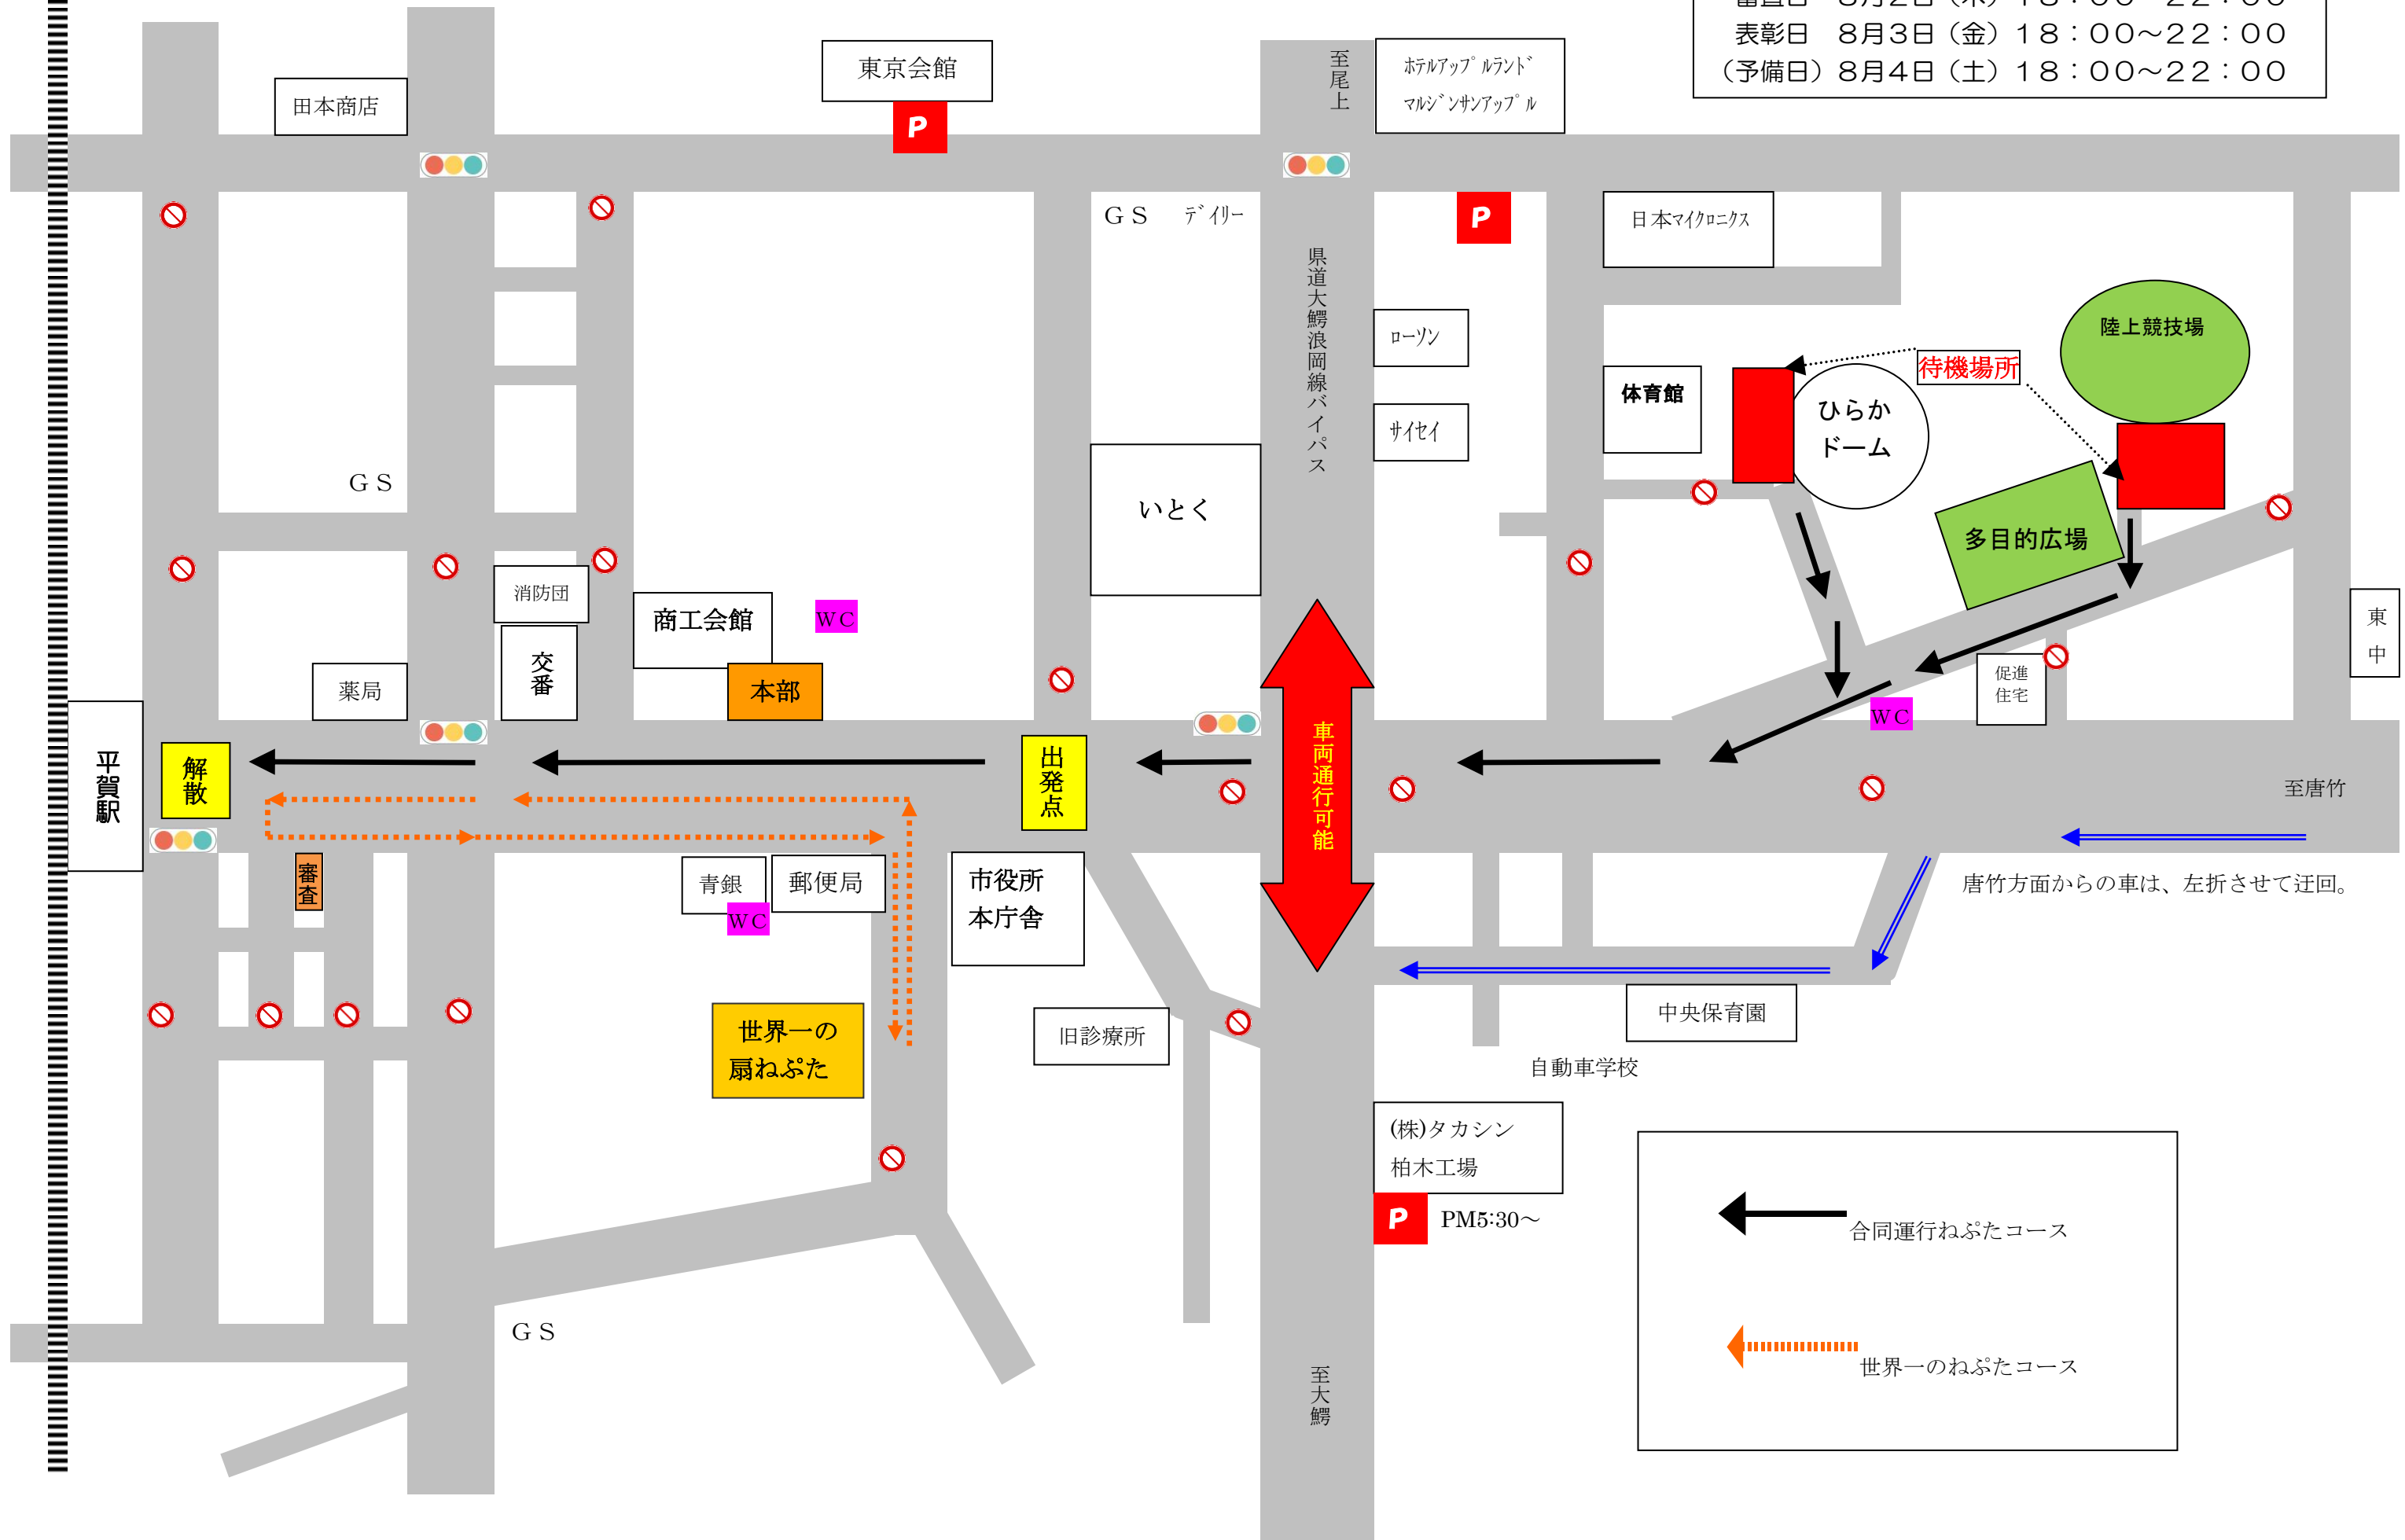

まつり期間中の交通規制について皆様のご理解とご協力をお願い申し上げます。

# 平川ねぶたまつり 2018 交通規制図

審査日	8月2日(木)	18:00~22:00
表彰日	8月3日(金)	18:00~22:00
(予備日)	8月4日(土)	18:00~22:00

車両通行可能

唐竹方面からの車は、左折させて迂回。

(株)タカシン  
柏木工場  
P PM5:30~